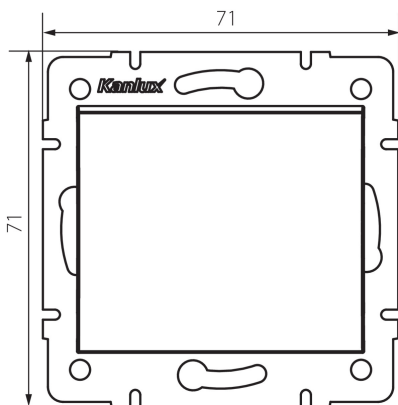

25134 LOGI 02-1070-103 kr

Křížový spínač

5905339251343

VŠEOBECNÉ ÚDAJE:

Barva: krémová

Místo montáže: k zabudování do zdi

Podsvícení: ne

Šířka [mm]: 71

Výška [mm]: 71

Průměr montážní krabice: 60

Montážní hloubka: 25

TECHNICKÉ ÚDAJE:

Jmenovité napětí [V]: 250 AC

Materiál kontaktů: CuZn70

Typ svorky: šroubová svorka

Plast: ABS

Počet táhel: 1

Jmenovitý proud [AX]: 10

Stupeň krytí IP: 20

LOGISTICKÉ ÚDAJE:

Způsob balení: 10

Počet kusů v druhém balení : 10

Počet kusů v hromadném balení: 120

Čistá jednotková hmotnost [g]: 74

Gramáž [g]: 86

Délka jednotkového balení [cm]: 10

Šířka jednotkového balení [cm]: 4

Výška jednotkového balení [cm]: 14

Hmotnost kartonu [kg]: 10.32

Šířka kartonu [cm]: 25.5

Výška kartonu [cm]: 32

Délka kartonu [cm]: 44