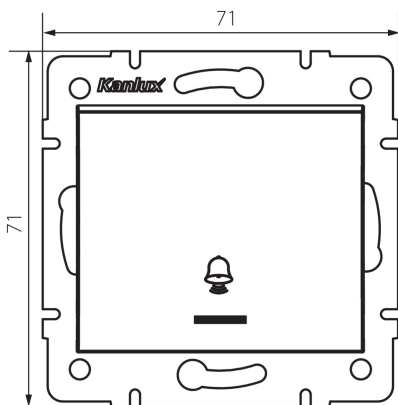

25135 LOGI 02-1080-103 kr

Zvonkové tlačítko s LED

5905339251350

VŠEOBECNÉ ÚDAJE:

Barva: krémová
Místo montáže: k zabudování do zdi
Podsvícení: ano
Šířka [mm]: 71
Výška [mm]: 71
Průměr montážní krabice: 60
Montážní hloubka: 25

TECHNICKÉ ÚDAJE:

Jmenovité napětí [V]: 250 AC
Materiál kontaktů: CuZn70
Typ svorky: šroubová svorka
Plast: ABS
Počet táhel: 1
Jmenovitý proud [AX]: 10
Stupeň krytí IP: 20

LOGISTICKÉ ÚDAJE:

Způsob balení: 10
Počet kusů v druhém balení : 10
Počet kusů v hromadném balení: 120
Čistá jednotková hmotnost [g]: 70
Gramáž [g]: 82.58
Délka jednotkového balení [cm]: 10
Šířka jednotkového balení [cm]: 4
Výška jednotkového balení [cm]: 14
Hmotnost kartonu [kg]: 9.9096
Šířka kartonu [cm]: 25.5
Výška kartonu [cm]: 32
Délka kartonu [cm]: 44
Objem kartonu [m³]: 0.035904