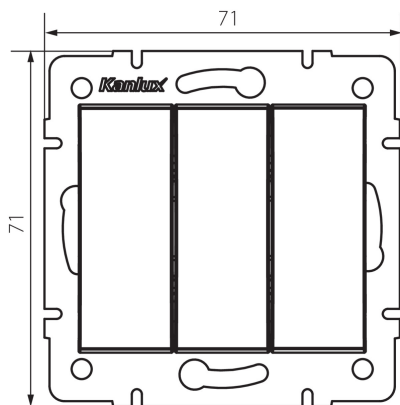

25136 LOGI 02-1090-103 kr

Trojítý spínač

5905339251367

VŠEOBECNÉ ÚDAJE:

Barva: krémová

Místo montáže: k zabudování do zdi

Podsvícení: ne

Šířka [mm]: 71

Výška [mm]: 71

Průměr montážní krabice: 60

Montážní hloubka: 25

TECHNICKÉ ÚDAJE:

Jmenovité napětí [V]: 250 AC

Materiál kontaktů: CuZn70

Typ svorky: šroubová svorka

Plast: ABS

Počet táhel: 3

Jmenovitý proud [AX]: 10

Stupeň krytí IP: 20

LOGISTICKÉ ÚDAJE:

Způsob balení: 10

Počet kusů v druhém balení : 10

Počet kusů v hromadném balení: 120

Čistá jednotková hmotnost [g]: 74

Gramáž [g]: 86.25

Délka jednotkového balení [cm]: 10

Šířka jednotkového balení [cm]: 4.5

Výška jednotkového balení [cm]: 14

Hmotnost kartonu [kg]: 10.35

Šířka kartonu [cm]: 25.5

Výška kartonu [cm]: 32

Délka kartonu [cm]: 44