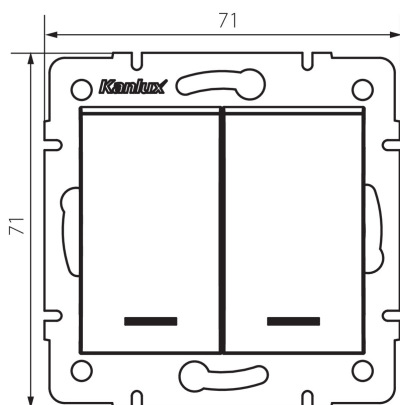

25139 LOGI 02-1120-103 kr

Vypínač dvojitý lustrový s LED

5905339251398

VŠEOBECNÉ ÚDAJE:

Barva: krémová
Místo montáže: k zabudování do zdi
Podsvícení: ano
Šířka [mm]: 71
Výška [mm]: 71
Průměr montážní krabice: 60
Montážní hloubka: 25

TECHNICKÉ ÚDAJE:

Jmenovité napětí [V]: 250 AC
Materiál kontaktů: CuZn70
Typ svorky: šroubová svorka
Plast: ABS
Počet táhel: 2
Jmenovitý proud [AX]: 10
Stupeň krytí IP: 20

LOGISTICKÉ ÚDAJE:

Způsob balení: 10
Počet kusů v druhém balení : 10
Počet kusů v hromadném balení: 120
Čistá jednotková hmotnost [g]: 76
Gramáž [g]: 88.58
Délka jednotkového balení [cm]: 10
Šířka jednotkového balení [cm]: 4
Výška jednotkového balení [cm]: 14
Hmotnost kartonu [kg]: 10.6296
Šířka kartonu [cm]: 25.5
Výška kartonu [cm]: 32
Délka kartonu [cm]: 44
Objem kartonu [m³]: 0.035904