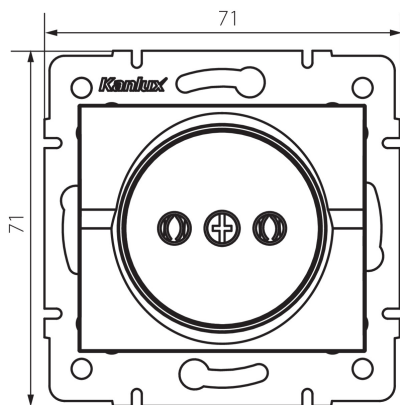

25144 LOGI 02-1210-103 kr

Zásuvka samostatná

5905339251442

Není určeno pro CZ/SK trh.

VŠEOBECNÉ ÚDAJE:

Barva: krémová
Místo montáže: k zabudování do zdi
Šířka [mm]: 71
Výška [mm]: 71
Průměr montážní krabice: 60
Montážní hloubka: 25
Počet zásuvek: 1

TECHNICKÉ ÚDAJE:

Jmenovité napětí [V]: 250 AC
Jmenovitý proud [A]: 16
Třída ochrany před úrazem elektrickým proudem: II
Materiál kontaktů: CuZn70
Typ uzemnění: 2P
Typ svorky: šroubová svorka
Plast: ABS
Stupeň krytí IP: 20

LOGISTICKÉ ÚDAJE:

Způsob balení: 10
Počet kusů v druhém balení : 10
Počet kusů v hromadném balení: 120
Čistá jednotková hmotnost [g]: 58
Gramáž [g]: 70.25
Délka jednotkového balení [cm]: 10
Šířka jednotkového balení [cm]: 4
Výška jednotkového balení [cm]: 14
Hmotnost kartonu [kg]: 8.43
Šířka kartonu [cm]: 25.5
Výška kartonu [cm]: 32
Délka kartonu [cm]: 44
Objem kartonu [m³]: 0.035904