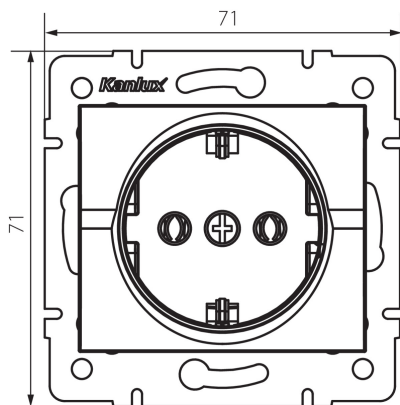

### VŠEOBECNÉ ÚDAJE:

**Barva:** krémová  
**Místo montáže:** k zabudování do zdi  
**Šířka [mm]:** 71  
**Výška [mm]:** 71  
**Průměr montážní krabice:** 60  
**Montážní hloubka:** 25  
**Počet zásuvek:** 1

### TECHNICKÉ ÚDAJE:

**Jmenovité napětí [V]:** 250 AC  
**Jmenovitý proud [A]:** 16  
**Třída ochrany před úrazem elektrickým proudem:** I  
**Materiál kontaktů:** CuZn70  
**Typ uzemnění:** typ F  
**Typ svorky:** šroubová svorka  
**Plast:** ABS  
**Stupeň krytí IP:** 20