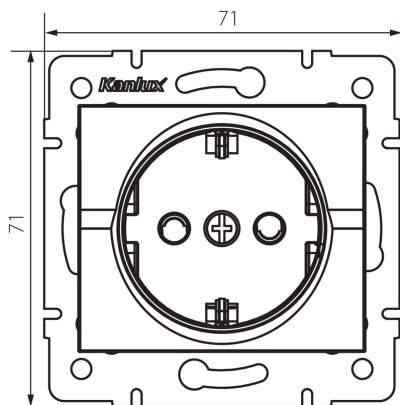

### VŠEOBECNÉ ÚDAJE:

**Barva:** krémová  
**Místo montáže:** k zabudování do zdi  
**Ochrana kontaktů:** ano  
**Šířka [mm]:** 71  
**Výška [mm]:** 71  
**Průměr montážní krabice:** 60  
**Montážní hloubka:** 25  
**Počet zásuvek:** 1

### TECHNICKÉ ÚDAJE:

**Jmenovité napětí [V]:** 250 AC  
**Jmenovitý proud [A]:** 16  
**Třída ochrany před úrazem elektrickým proudem:** I  
**Materiál kontaktů:** CuZn70  
**Typ uzemnění:** typ F  
**Typ svorky:** šroubová svorka  
**Plast:** ABS  
**Stupeň krytí IP:** 20