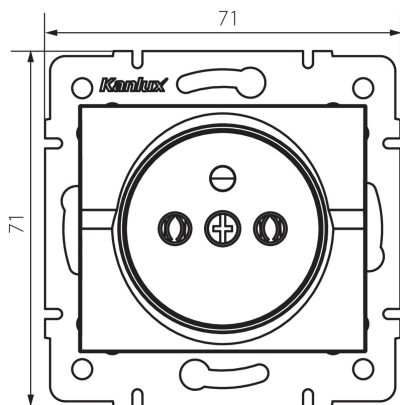

25150 LOGI 02-1251-103 kr

Samostatná francouzská zásuvka

5905339251503

VŠEOBECNÉ ÚDAJE:

Barva: krémová
Místo montáže: k zabudování do zdi
Šířka [mm]: 71
Výška [mm]: 71
Průměr montážní krabice: 60
Montážní hloubka: 25
Počet zásuvek: 1

TECHNICKÉ ÚDAJE:

Jmenovité napětí [V]: 250 AC
Jmenovitý proud [A]: 16
Třída ochrany před úrazem elektrickým proudem: I
Materiál kontaktů: CuZn70
Typ uzemnění: typ E
Typ svorky: šroubová svorka
Plast: ABS
Stupeň krytí IP: 20

LOGISTICKÉ ÚDAJE:

Způsob balení: 10
Počet kusů v druhém balení : 10
Počet kusů v hromadném balení: 120
Čistá jednotková hmotnost [g]: 66
Gramáž [g]: 78.42
Délka jednotkového balení [cm]: 10
Šířka jednotkového balení [cm]: 4
Výška jednotkového balení [cm]: 14
Hmotnost kartonu [kg]: 9.4104
Šířka kartonu [cm]: 25.5
Výška kartonu [cm]: 32
Délka kartonu [cm]: 44
Objem kartonu [m³]: 0.035904