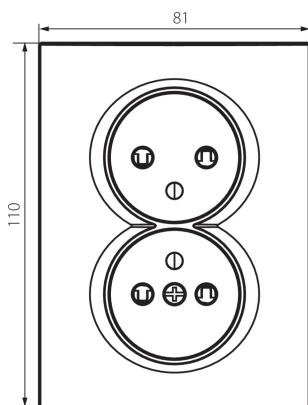

25152 LOGI 02-1260-103 kr

Dvojitá francouzská zásuvka, kompletní s ochranou kontaktů

5905339251527

Není určeno pro CZ/SK trh.

VŠEOBECNÉ ÚDAJE:

Barva: krémová
Místo montáže: k zabudování do zdi
Ochrana kontaktů: ano
Šířka [mm]: 81
Výška [mm]: 110
Průměr montážní krabice: 68
Montážní hloubka: 25
Počet zásuvek: 2

TECHNICKÉ ÚDAJE:

Jmenovité napětí [V]: 250 AC
Jmenovitý proud [A]: 16
Třída ochrany před úrazem elektrickým proudem: I
Materiál kontaktů: CuZn70
Typ uzemnění: typ E
Typ svorky: šroubová svorka
Plast: ABS
Stupeň krytí IP: 20

LOGISTICKÉ ÚDAJE:

Způsob balení: 10
Počet kusů v druhém balení: 10
Počet kusů v hromadném balení: 120
Čistá jednotková hmotnost [g]: 106
Gramáž [g]: 122.75
Délka jednotkového balení [cm]: 10
Šířka jednotkového balení [cm]: 5
Výška jednotkového balení [cm]: 18
Hmotnost kartonu [kg]: 14.73
Šířka kartonu [cm]: 25
Výška kartonu [cm]: 52.5
Délka kartonu [cm]: 52
Objem kartonu [m³]: 0.06825