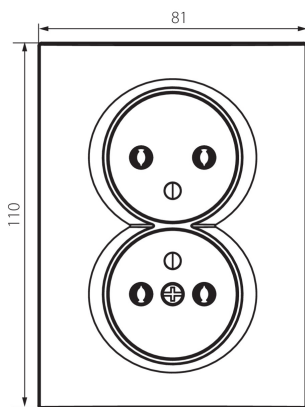

25153 LOGI 02-1261-103 kr

Dvojitá francouzská zásuvka, kompletní

5905339251534

Není určeno pro CZ/SK trh.

VŠEOBECNÉ ÚDAJE:

Barva: krémová
Místo montáže: k zabudování do zdi
Šířka [mm]: 81
Výška [mm]: 110
Průměr montážní krabice: 68
Montážní hloubka: 25
Počet zásuvek: 2

TECHNICKÉ ÚDAJE:

Jmenovité napětí [V]: 250 AC
Jmenovitý proud [A]: 16
Třída ochrany před úrazem elektrickým proudem: I
Materiál kontaktů: CuZn70
Typ uzemnění: typ E
Typ svorky: šroubová svorka
Plast: ABS
Stupeň krytí IP: 20

LOGISTICKÉ ÚDAJE:

Způsob balení: 10
Počet kusů v druhém balení : 10
Počet kusů v hromadném balení: 120
Čistá jednotková hmotnost [g]: 102
Gramáž [g]: 118.75
Délka jednotkového balení [cm]: 10
Šířka jednotkového balení [cm]: 5
Výška jednotkového balení [cm]: 18
Hmotnost kartonu [kg]: 14.25
Šířka kartonu [cm]: 25
Výška kartonu [cm]: 52.5
Délka kartonu [cm]: 52
Objem kartonu [m³]: 0.06825