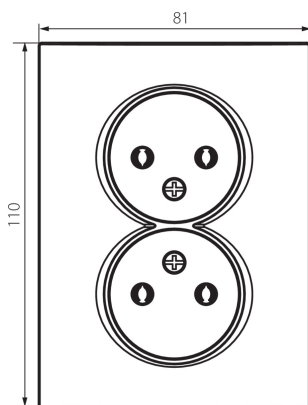

25155 LOGI 02-1280-103 kr

Dvojitá zásuvka bez uzemnění, kompletní

5905339251558

Není určeno pro CZ/SK trh.

VŠEOBECNÉ ÚDAJE:

Barva: krémová
Místo montáže: k zabudování do zdi
Šířka [mm]: 81
Výška [mm]: 110
Průměr montážní krabice: 68
Montážní hloubka: 25
Počet zásuvek: 2

TECHNICKÉ ÚDAJE:

Jmenovité napětí [V]: 250 AC
Jmenovitý proud [A]: 16
Třída ochrany před úrazem elektrickým proudem: II
Materiál kontaktů: CuZn70
Typ uzemnění: 2P
Typ svorky: šroubová svorka
Plast: ABS
Stupeň krytí IP: 20

LOGISTICKÉ ÚDAJE:

Způsob balení: 10
Počet kusů v druhém balení : 10
Počet kusů v hromadném balení: 120
Čistá jednotková hmotnost [g]: 88
Gramáž [g]: 104.42
Délka jednotkového balení [cm]: 10
Šířka jednotkového balení [cm]: 4
Výška jednotkového balení [cm]: 18
Hmotnost kartonu [kg]: 12.5304
Šířka kartonu [cm]: 22
Výška kartonu [cm]: 51.2
Délka kartonu [cm]: 49.5
Objem kartonu [m³]: 0.055757