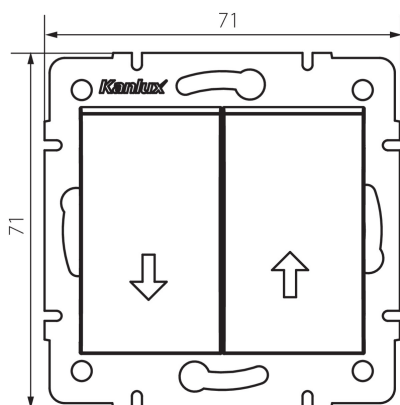

### VŠEOBECNÉ ÚDAJE:

**Barva:** krémová  
**Místo montáže:** k zabudování do zdi  
**Podsvícení:** ne  
**Šířka [mm]:** 71  
**Výška [mm]:** 71  
**Průměr montážní krabice:** 60  
**Montážní hloubka:** 25

### TECHNICKÉ ÚDAJE:

**Jmenovité napětí [V]:** 250 AC  
**Materiál kontaktů:** CuZn70  
**Typ svorky:** šroubová svorka  
**Plast:** ABS  
**Počet táhel:** 2  
**Jmenovitý proud [AX]:** 10  
**Stupeň krytí IP:** 20