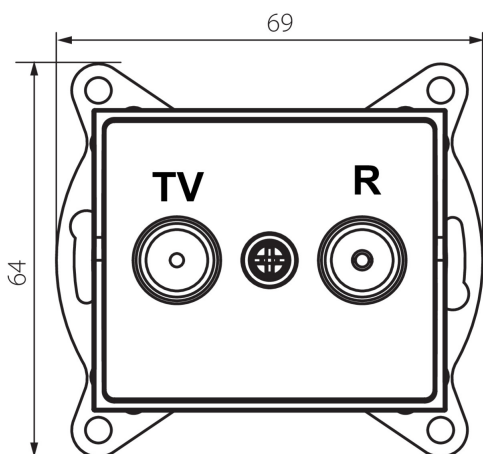

25159 LOGI 02-1320-003 kr

Zásuvka RTV průběžná

5905339251596

VŠEOBECNÉ ÚDAJE:

Barva: krémová

Místo montáže: k zabudování do zdi

Šířka [mm]: 69

Výška [mm]: 64

Průměr montážní krabice: 60

Počet zásuvek: 2

TECHNICKÉ ÚDAJE:

Typ zásuvek: RTV průchozí

Plast: ABS

LOGISTICKÉ ÚDAJE:

Způsob balení: 10

Počet kusů v druhém balení : 10

Počet kusů v hromadném balení: 120

Čistá jednotková hmotnost [g]: 86

Gramáž [g]: 98.67

Délka jednotkového balení [cm]: 10

Šířka jednotkového balení [cm]: 4

Výška jednotkového balení [cm]: 14

Hmotnost kartonu [kg]: 11.8404

Šířka kartonu [cm]: 25.5

Výška kartonu [cm]: 32

Délka kartonu [cm]: 44

Objem kartonu [m³]: 0.035904