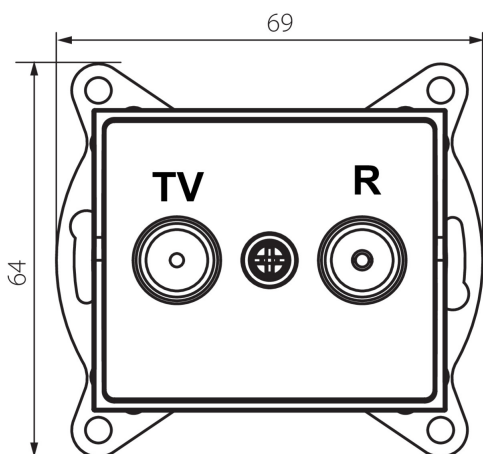

25160 LOGI 02-1330-003 kr

Zásuvka RTV koncová

5905339251602

VŠEOBECNÉ ÚDAJE:

Barva: krémová

Místo montáže: k zabudování do zdi

Šířka [mm]: 69

Výška [mm]: 64

Průměr montážní krabice: 60

Počet zásuvek: 2

TECHNICKÉ ÚDAJE:

Typ zásuvek: RTV koncová

Plast: ABS

LOGISTICKÉ ÚDAJE:

Způsob balení: 10

Počet kusů v druhém balení : 10

Počet kusů v hromadném balení: 120

Čistá jednotková hmotnost [g]: 86

Gramáž [g]: 98.67

Délka jednotkového balení [cm]: 10

Šířka jednotkového balení [cm]: 3.5

Výška jednotkového balení [cm]: 14

Hmotnost kartonu [kg]: 11.8404

Šířka kartonu [cm]: 25.5

Výška kartonu [cm]: 32

Délka kartonu [cm]: 44

Objem kartonu [m³]: 0.035904