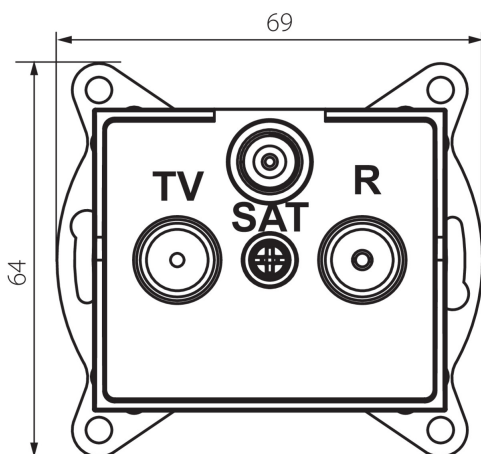

25161 LOGI 02-1340-003 kr

Zásuvka RTV-SAT průběžná

5905339251619

VŠEOBECNÉ ÚDAJE:

Barva: krémová

Místo montáže: k zabudování do zdi

Šířka [mm]: 69

Výška [mm]: 64

Průměr montážní krabice: 60

Počet zásuvek: 3

TECHNICKÉ ÚDAJE:

Typ zásuvek: RTV Sat-průchozí

Plast: ABS

LOGISTICKÉ ÚDAJE:

Způsob balení: 10

Počet kusů v druhém balení : 10

Počet kusů v hromadném balení: 120

Čistá jednotková hmotnost [g]: 92

Gramáž [g]: 104.67

Délka jednotkového balení [cm]: 10

Šířka jednotkového balení [cm]: 4

Výška jednotkového balení [cm]: 14

Hmotnost kartonu [kg]: 12.5604

Šířka kartonu [cm]: 25.5

Výška kartonu [cm]: 32

Délka kartonu [cm]: 44

Objem kartonu [m³]: 0.035904