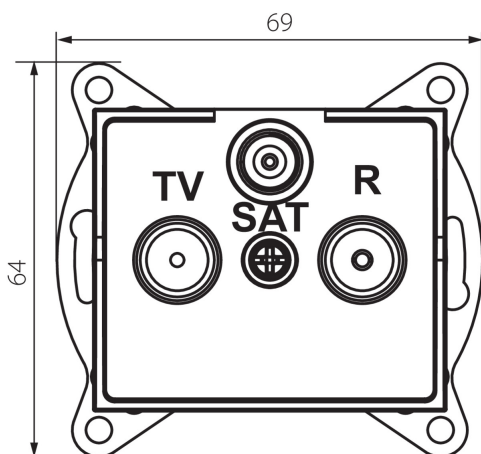

25162 LOGI 02-1350-003 kr

Zásuvka RTV-SAT koncová

5905339251626

VŠEOBECNÉ ÚDAJE:

Barva: krémová
Místo montáže: k zabudování do zdi
Šířka [mm]: 69
Výška [mm]: 64
Průměr montážní krabice: 60
Počet zásuvek: 3

TECHNICKÉ ÚDAJE:

Typ zásuvek: RTV Sat-koncová
Plast: ABS

LOGISTICKÉ ÚDAJE:

Způsob balení: 10
Počet kusů v druhém balení : 10
Počet kusů v hromadném balení: 120
Čistá jednotková hmotnost [g]: 92
Gramáž [g]: 104.42
Délka jednotkového balení [cm]: 10
Šířka jednotkového balení [cm]: 4
Výška jednotkového balení [cm]: 14
Hmotnost kartonu [kg]: 12.5304
Šířka kartonu [cm]: 25.5
Výška kartonu [cm]: 32
Délka kartonu [cm]: 44
Objem kartonu [m³]: 0.035904