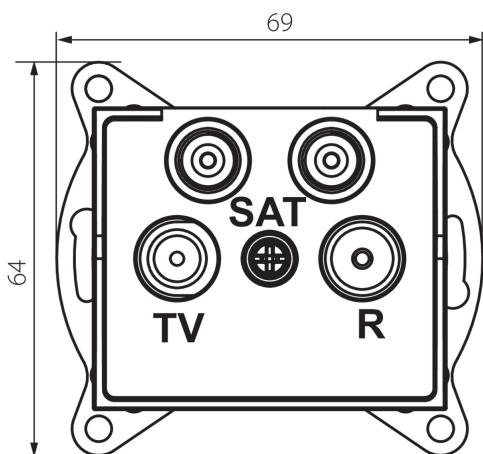

## 25164 LOGI 02-1590-003 kr

Zásuvka RTV-2xSAT koncová

5905339251640

### VŠEOBECNÉ ÚDAJE:

**Barva:** krémová

**Místo montáže:** k zabudování do zdi

**Šířka [mm]:** 69

**Výška [mm]:** 64

**Průměr montážní krabice:** 60

**Počet zásuvek:** 4

### TECHNICKÉ ÚDAJE:

**Typ zásuvek:** zásuvka TV-2xSAT koncová

**Plast:** ABS