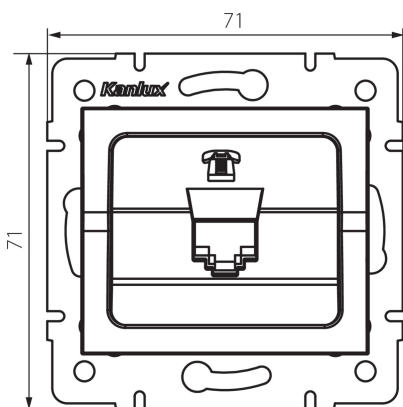

25165 LOGI 02-1370-003 kr

Telefonní zásuvka samostatná (RJ11)

5905339251657

VŠEOBECNÉ ÚDAJE:

Barva: krémová

Místo montáže: k zabudování do zdi

Šířka [mm]: 71

Výška [mm]: 71

Průměr montážní krabice: 60

Počet zásuvek: 1

TECHNICKÉ ÚDAJE:

Typ zásuvek: Samostatná telefonní RJ11

Plast: ABS

LOGISTICKÉ ÚDAJE:

Způsob balení: 10

Počet kusů v druhém balení : 10

Počet kusů v hromadném balení: 120

Čistá jednotková hmotnost [g]: 52

Gramáž [g]: 64.58

Délka jednotkového balení [cm]: 10

Šířka jednotkového balení [cm]: 4

Výška jednotkového balení [cm]: 14

Hmotnost kartonu [kg]: 7.7496

Šířka kartonu [cm]: 25.5

Výška kartonu [cm]: 32

Délka kartonu [cm]: 44

Objem kartonu [m³]: 0.035904