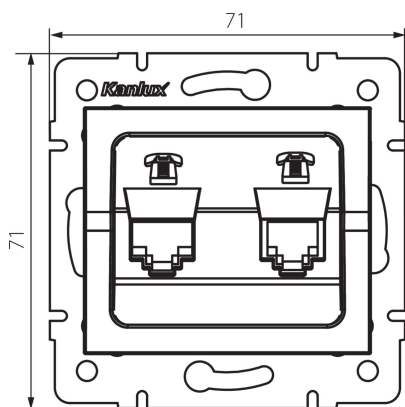

25166 LOGI 02-1380-003 kr

Telefonní zásuvka dvojitá nezávislá (2xRJ11)

5905339251664

VŠEOBECNÉ ÚDAJE:

Barva: krémová

Místo montáže: k zabudování do zdi

Šířka [mm]: 71

Výška [mm]: 71

Průměr montážní krabice: 60

Počet zásuvek: 2

TECHNICKÉ ÚDAJE:

Typ zásuvek: dvojitá telefonní nezávislá 2 x RJ11

Plast: ABS

LOGISTICKÉ ÚDAJE:

Způsob balení: 10

Počet kusů v druhém balení : 10

Počet kusů v hromadném balení: 120

Čistá jednotková hmotnost [g]: 58

Gramáž [g]: 70.5

Délka jednotkového balení [cm]: 10

Šířka jednotkového balení [cm]: 4

Výška jednotkového balení [cm]: 14

Hmotnost kartonu [kg]: 8.46

Šířka kartonu [cm]: 25.5

Výška kartonu [cm]: 32

Délka kartonu [cm]: 44

Objem kartonu [m³]: 0.035904