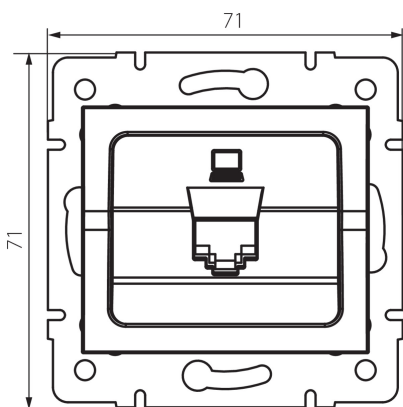

### VŠEOBECNÉ ÚDAJE:

**Barva:** krémová  
**Místo montáže:** k zabudování do zdi  
**Šířka [mm]:** 71  
**Výška [mm]:** 71  
**Průměr montážní krabice:** 60  
**Počet zásuvek:** 1

### TECHNICKÉ ÚDAJE:

**Typ zásuvek:** datová zásuvka RJ45 cat 5e  
**Plast:** ABS