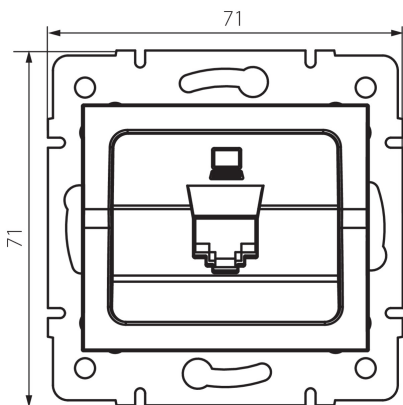

25168 LOGI 02-1400-003 kr

Datová zásuvka samostatná (RJ45Cat 6 Jack)

5905339251688

VŠEOBECNÉ ÚDAJE:

Barva: krémová

Místo montáže: k zabudování do zdi

Šířka [mm]: 71

Výška [mm]: 71

Průměr montážní krabice: 60

Počet zásuvek: 1

TECHNICKÉ ÚDAJE:

Typ zásuvek: datová zásuvka RJ45 cat 6

Plast: ABS

LOGISTICKÉ ÚDAJE:

Způsob balení: 10

Počet kusů v druhém balení : 10

Počet kusů v hromadném balení: 120

Čistá jednotková hmotnost [g]: 54

Gramáž [g]: 66.58

Délka jednotkového balení [cm]: 10

Šířka jednotkového balení [cm]: 4

Výška jednotkového balení [cm]: 13

Hmotnost kartonu [kg]: 7.9896

Šířka kartonu [cm]: 25.5

Výška kartonu [cm]: 32

Délka kartonu [cm]: 44

Objem kartonu [m³]: 0.035904