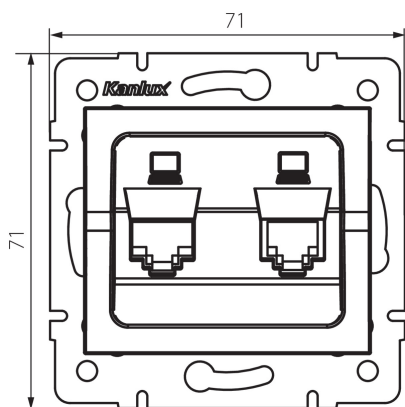

## 25169 LOGI 02-1410-003 kr

Dvojitá datová zásuvka - nezávislá (2xRJ45Cat 5e Jack)

5905339251695

### VŠEOBECNÉ ÚDAJE:

**Barva:** krémová

**Místo montáže:** k zabudování do zdi

**Šířka [mm]:** 71

**Výška [mm]:** 71

**Průměr montážní krabice:** 60

**Počet zásuvek:** 2

### TECHNICKÉ ÚDAJE:

**Typ zásuvek:** dvojitá datová zásuvka (2x rj45cat 5e)

**Plast:** ABS

**Šířka jednotkového balení [cm]:** 4

**Výška jednotkového balení [cm]:** 13

**Hmotnost kartonu [kg]:** 8.46

**Šířka kartonu [cm]:** 25.5

**Výška kartonu [cm]:** 32

**Délka kartonu [cm]:** 44

**Objem kartonu [m<sup>3</sup>]:** 0.035904