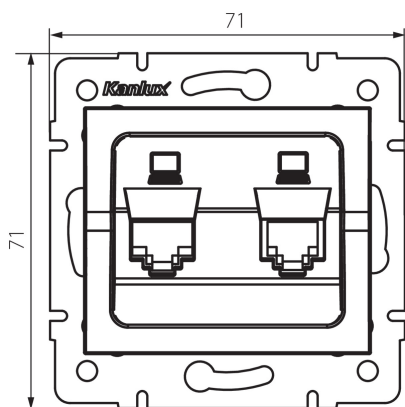

### VŠEOBECNÉ ÚDAJE:

**Barva:** krémová

**Místo montáže:** k zabudování do zdi

**Šířka [mm]:** 71

**Výška [mm]:** 71

**Průměr montážní krabice:** 60

**Počet zásuvek:** 2

### TECHNICKÉ ÚDAJE:

**Typ zásuvek:** dvojitá nezávislá počítačová zásuvka (2x rj45cat 6)

**Plast:** ABS