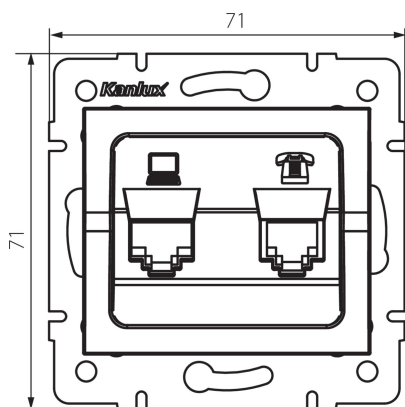

25171 LOGI 02-1430-003 kr

Zásuvka počítačová-telefonní (RJ45 Cat 5e+RJ11)

5905339251718

VŠEOBECNÉ ÚDAJE:

Barva: krémová

Místo montáže: k zabudování do zdi

Šířka [mm]: 71

Výška [mm]: 71

Průměr montážní krabice: 60

Počet zásuvek: 2

TECHNICKÉ ÚDAJE:

Typ zásuvek: počítačová a telefonní zásuvka (rj45 cat 5e + rj11)

Plast: ABS

LOGISTICKÉ ÚDAJE:

Způsob balení: 10

Počet kusů v druhém balení : 10

Počet kusů v hromadném balení: 120

Čistá jednotková hmotnost [g]: 58

Gramáž [g]: 70.58

Délka jednotkového balení [cm]: 10

Šířka jednotkového balení [cm]: 4

Výška jednotkového balení [cm]: 13

Hmotnost kartonu [kg]: 8.4696

Šířka kartonu [cm]: 25.5

Výška kartonu [cm]: 32

Délka kartonu [cm]: 44

Objem kartonu [m³]: 0.035904