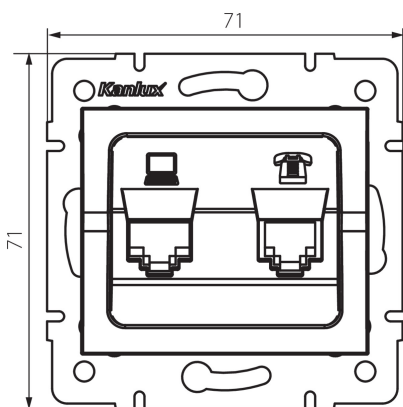

### VŠEOBECNÉ ÚDAJE:

**Barva:** krémová

**Místo montáže:** k zabudování do zdi

**Šířka [mm]:** 71

**Výška [mm]:** 71

**Průměr montážní krabice:** 60

**Počet zásuvek:** 2

### TECHNICKÉ ÚDAJE:

**Typ zásuvek:** zásuvka počítačová telefonní (RJ45 cat 6+RJ11)

**Plast:** ABS

**Šířka jednotkového balení [cm]:** 4

**Výška jednotkového balení [cm]:** 13

**Hmotnost kartonu [kg]:** 8.7

**Šířka kartonu [cm]:** 25.5

**Výška kartonu [cm]:** 32

**Délka kartonu [cm]:** 44

**Objem kartonu [m<sup>3</sup>]:** 0.035904