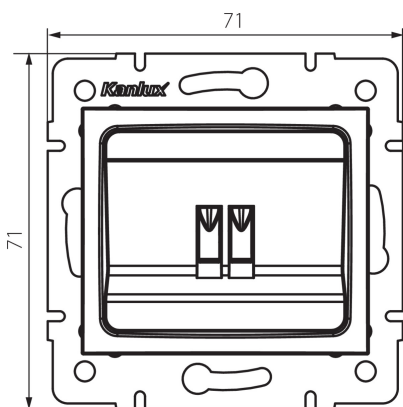

25173 LOGI 02-1450-003 kr

Reproduktorová zásuvka Samostatná

5905339251732

VŠEOBECNÉ ÚDAJE:

Barva: krémová

Místo montáže: k zabudování do zdi

Šířka [mm]: 71

Výška [mm]: 71

Průměr montážní krabice: 60

Počet zásuvek: 1

TECHNICKÉ ÚDAJE:

Plast: ABS

LOGISTICKÉ ÚDAJE:

Způsob balení: 10

Počet kusů v druhém balení : 10

Počet kusů v hromadném balení: 120

Čistá jednotková hmotnost [g]: 56

Gramáž [g]: 68.58

Délka jednotkového balení [cm]: 10

Šířka jednotkového balení [cm]: 4

Výška jednotkového balení [cm]: 14

Hmotnost kartonu [kg]: 8.2296

Šířka kartonu [cm]: 25.5

Výška kartonu [cm]: 32

Délka kartonu [cm]: 44

Objem kartonu [m³]: 0.035904