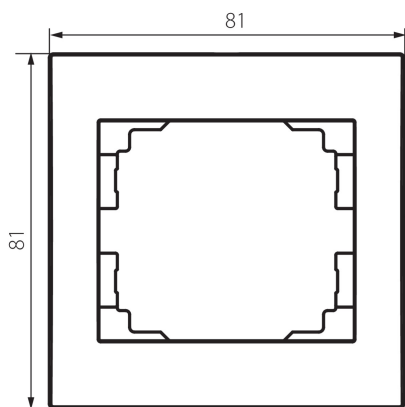

### VŠEOBECNÉ ÚDAJE:

**Barva:** krémová

**Šířka [mm]:** 80

**Výška [mm]:** 81

**Šířka jednotkového balení [cm]:** 1.5

**Výška jednotkového balení [cm]:** 15

**Hmotnost kartonu [kg]:** 4.62

**Šířka kartonu [cm]:** 20

**Výška kartonu [cm]:** 42

**Délka kartonu [cm]:** 37.5

**Objem kartonu [m<sup>3</sup>]:** 0.0315