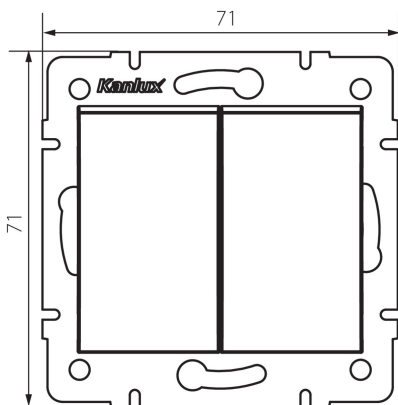

25185 LOGI 02-1010-143 sr

Vypínač dvojitý lustrový

5905339251855

VŠEOBECNÉ ÚDAJE:

Barva: stříbrná

Místo montáže: k zabudování do zdi

Šířka [mm]: 71

Výška [mm]: 71

Průměr montážní krabice: 60

Montážní hloubka: 25

TECHNICKÉ ÚDAJE:

Jmenovité napětí [V]: 250 AC

Materiál kontaktů: CuZn70

Typ svorky: šroubová svorka

Plast: ABS

Počet táhel: 2

Jmenovitý proud [AX]: 10

Stupeň krytí IP: 20

LOGISTICKÉ ÚDAJE:

Způsob balení: 10

Počet kusů v druhém balení : 10

Počet kusů v hromadném balení: 120

Čistá jednotková hmotnost [g]: 74

Gramáž [g]: 86.5

Délka jednotkového balení [cm]: 10

Šířka jednotkového balení [cm]: 4

Výška jednotkového balení [cm]: 14

Hmotnost kartonu [kg]: 10.38

Šířka kartonu [cm]: 25.5

Výška kartonu [cm]: 32

Délka kartonu [cm]: 44

Objem kartonu [m³]: 0.035904