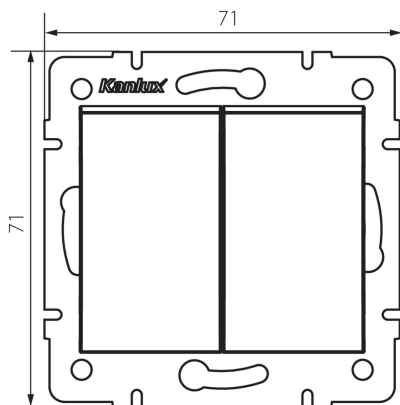

25192 LOGI 02-1060-143 sr

Schodišťový vypínač dvojitý

5905339251923

VŠEOBECNÉ ÚDAJE:

Barva: stříbrná
Místo montáže: k zabudování do zdi
Podsvícení: ne
Šířka [mm]: 71
Výška [mm]: 71
Průměr montážní krabice: 60
Montážní hloubka: 25

TECHNICKÉ ÚDAJE:

Jmenovité napětí [V]: 250 AC
Materiál kontaktů: CuZn70
Typ svorky: šroubová svorka
Plast: ABS
Počet táhel: 2
Jmenovitý proud [AX]: 10
Stupeň krytí IP: 20

LOGISTICKÉ ÚDAJE:

Způsob balení: 10
Počet kusů v druhém balení : 10
Počet kusů v hromadném balení: 120
Čistá jednotková hmotnost [g]: 78
Gramáž [g]: 90.25
Délka jednotkového balení [cm]: 10
Šířka jednotkového balení [cm]: 5
Výška jednotkového balení [cm]: 14
Hmotnost kartonu [kg]: 10.83
Šířka kartonu [cm]: 25.5
Výška kartonu [cm]: 32
Délka kartonu [cm]: 44
Objem kartonu [m³]: 0.035904

25192 LOGI 02-1060-143 sr

Schodišťový vypínač dvojitý