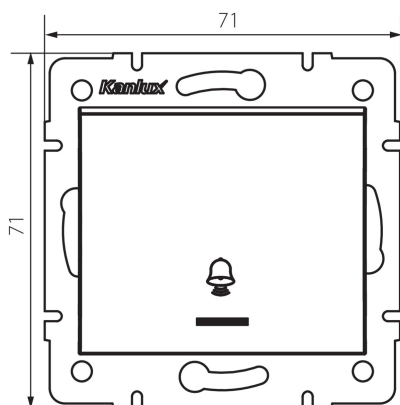

25194 LOGI 02-1080-143 sr

Zvonkové tlačítko s LED

5905339251947

VŠEOBECNÉ ÚDAJE:

Barva: stříbrná
Místo montáže: k zabudování do zdi
Podsvícení: ano
Šířka [mm]: 71
Výška [mm]: 71
Průměr montážní krabice: 60
Montážní hloubka: 25

TECHNICKÉ ÚDAJE:

Jmenovité napětí [V]: 250 AC
Materiál kontaktů: CuZn70
Typ svorky: šroubová svorka
Plast: ABS
Počet táhel: 1
Jmenovitý proud [AX]: 10
Stupeň krytí IP: 20

LOGISTICKÉ ÚDAJE:

Způsob balení: 10
Počet kusů v druhém balení : 10
Počet kusů v hromadném balení: 120
Čistá jednotková hmotnost [g]: 70
Gramáž [g]: 82.58
Délka jednotkového balení [cm]: 10
Šířka jednotkového balení [cm]: 4
Výška jednotkového balení [cm]: 14
Hmotnost kartonu [kg]: 9.9096
Šířka kartonu [cm]: 25.5
Výška kartonu [cm]: 32
Délka kartonu [cm]: 44
Objem kartonu [m³]: 0.035904