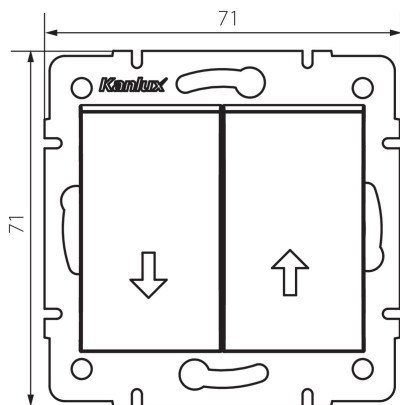

25196 LOGI 02-1100-143 sr

Žaluziový spínač

5905339251961

VŠEOBECNÉ ÚDAJE:

Barva: stříbrná
Místo montáže: k zabudování do zdi
Podsvícení: ne
Šířka [mm]: 71
Výška [mm]: 71
Průměr montážní krabice: 60
Montážní hloubka: 25

TECHNICKÉ ÚDAJE:

Jmenovité napětí [V]: 250 AC
Materiál kontaktů: CuZn70
Typ svorky: šroubová svorka
Plast: ABS
Počet táhel: 2
Jmenovitý proud [AX]: 10
Stupeň krytí IP: 20

LOGISTICKÉ ÚDAJE:

Způsob balení: 10
Počet kusů v druhém balení : 10
Počet kusů v hromadném balení: 120
Čistá jednotková hmotnost [g]: 74
Gramáž [g]: 86.42
Délka jednotkového balení [cm]: 10
Šířka jednotkového balení [cm]: 4
Výška jednotkového balení [cm]: 14
Hmotnost kartonu [kg]: 10.3704
Šířka kartonu [cm]: 25.5
Výška kartonu [cm]: 32
Délka kartonu [cm]: 44
Objem kartonu [m³]: 0.035904