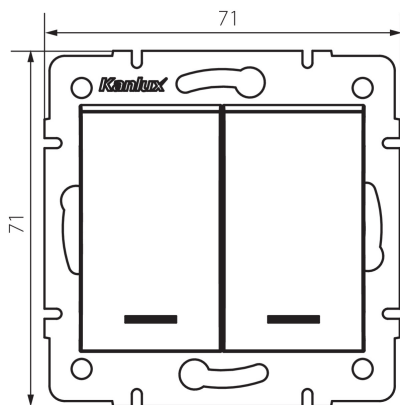

## 25198 LOGI 02-1120-143 sr

Vypínač dvojitý lustrový s LED

5905339251985

### VŠEOBECNÉ ÚDAJE:

**Barva:** stříbrná  
**Místo montáže:** k zabudování do zdi  
**Podsvícení:** ano  
**Šířka [mm]:** 71  
**Výška [mm]:** 71  
**Průměr montážní krabice:** 60  
**Montážní hloubka:** 25

### TECHNICKÉ ÚDAJE:

**Jmenovité napětí [V]:** 250 AC  
**Materiál kontaktů:** CuZn70  
**Typ svorky:** šroubová svorka  
**Plast:** ABS  
**Počet táhel:** 2  
**Jmenovitý proud [AX]:** 10  
**Stupeň krytí IP:** 20