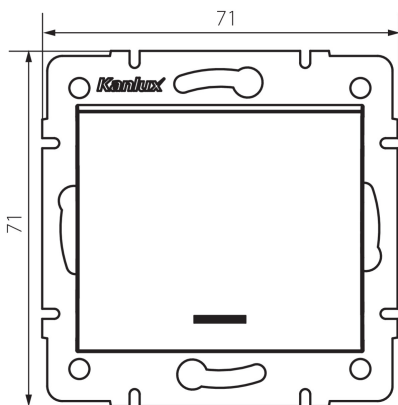

25200 LOGI 02-1140-143 sr

Schodišťový spínač LED

5905339252005

VŠEOBECNÉ ÚDAJE:

Barva: stříbrná
Místo montáže: k zabudování do zdi
Podsvícení: ano
Šířka [mm]: 71
Výška [mm]: 71
Průměr montážní krabice: 60
Montážní hloubka: 25

TECHNICKÉ ÚDAJE:

Jmenovité napětí [V]: 250 AC
Materiál kontaktů: CuZn70
Typ svorky: šroubová svorka
Plast: ABS
Počet táhel: 1
Jmenovitý proud [AX]: 10
Stupeň krytí IP: 20

LOGISTICKÉ ÚDAJE:

Způsob balení: 10
Počet kusů v druhém balení : 10
Počet kusů v hromadném balení: 120
Čistá jednotková hmotnost [g]: 74
Gramáž [g]: 86.58
Délka jednotkového balení [cm]: 10
Šířka jednotkového balení [cm]: 4
Výška jednotkového balení [cm]: 13
Hmotnost kartonu [kg]: 10.3896
Šířka kartonu [cm]: 25.5
Výška kartonu [cm]: 32
Délka kartonu [cm]: 44
Objem kartonu [m³]: 0.035904