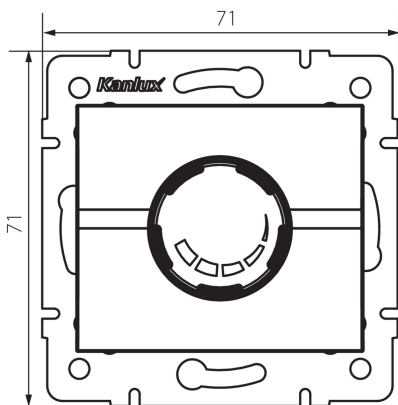

### VŠEOBECNÉ ÚDAJE:

**Barva:** stříbrná

**Místo montáže:** k zabudování do zdi

**Místo použití:** uvnitř

**Šířka [mm]:** 71

**Výška [mm]:** 71

**Montážní hloubka:** 60