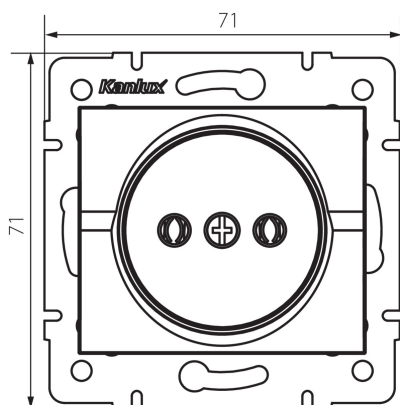

25203 LOGI 02-1210-143 sr

Zásuvka samostatná

5905339252036

Není určeno pro CZ/SK trh.

VŠEOBECNÉ ÚDAJE:

Barva: stříbrná

Místo montáže: k zabudování do zdi

Šířka [mm]: 71

Výška [mm]: 71

Průměr montážní krabice: 60

Montážní hloubka: 25

Počet zásuvek: 1

TECHNICKÉ ÚDAJE:

Jmenovité napětí [V]: 250 AC

Jmenovitý proud [A]: 16

Třída ochrany před úrazem elektrickým proudem: II

Materiál kontaktů: CuZn70

Typ uzemnění: 2P

Typ svorky: šroubová svorka

Plast: ABS

Stupeň krytí IP: 20

LOGISTICKÉ ÚDAJE:

Způsob balení: 10

Počet kusů v druhém balení : 10

Šířka kartonu [cm]: 25.5

Výška kartonu [cm]: 32

Délka kartonu [cm]: 44

Objem kartonu [m³]: 0.035904

25203 LOGI 02-1210-143 sr

Zásuvka samostatná