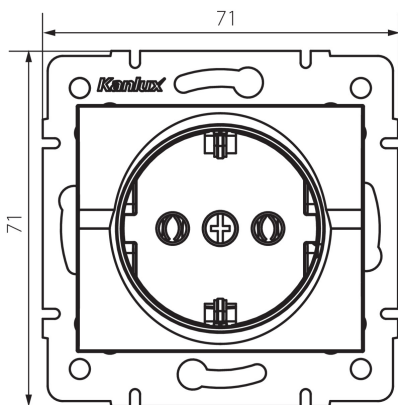

## 25204 LOGI 02-1220-143 sr

Samostatná zásuvka Schuko

5905339252043

### VŠEOBECNÉ ÚDAJE:

**Barva:** stříbrná  
**Místo montáže:** k zabudování do zdi  
**Šířka [mm]:** 71  
**Výška [mm]:** 71  
**Průměr montážní krabice:** 60  
**Montážní hloubka:** 25  
**Počet zásuvek:** 1

### TECHNICKÉ ÚDAJE:

**Jmenovité napětí [V]:** 250 AC  
**Jmenovitý proud [A]:** 16  
**Třída ochrany před úrazem elektrickým proudem:** I  
**Materiál kontaktů:** CuZn70  
**Typ uzemnění:** typ F  
**Typ svorky:** šroubová svorka  
**Plast:** ABS  
**Stupeň krytí IP:** 20