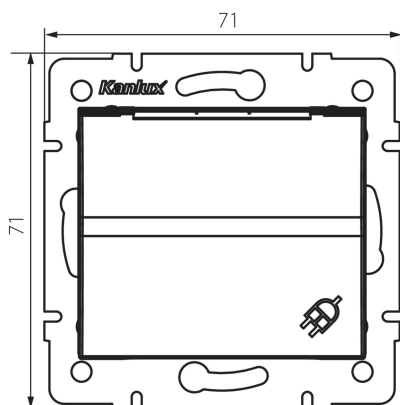

25205 LOGI 02-1230-143 sr

Zásuvka s uzemněním, IP-44, Schuko

5905339252050

VŠEOBECNÉ ÚDAJE:

Barva: stříbrná
Místo montáže: k zabudování do zdi
Šířka [mm]: 71
Výška [mm]: 71
Průměr montážní krabice: 60
Montážní hloubka: 25
Počet zásuvek: 1

TECHNICKÉ ÚDAJE:

Jmenovité napětí [V]: 250 AC
Jmenovitý proud [A]: 16
Třída ochrany před úrazem elektrickým proudem: I
Materiál kontaktů: CuZn70
Typ uzemnění: typ F
Typ svorky: šroubová svorka
Plast: ABS
Stupeň krytí IP: 44

LOGISTICKÉ ÚDAJE:

Způsob balení: 10
Počet kusů v druhém balení : 10
Počet kusů v hromadném balení: 120
Čistá jednotková hmotnost [g]: 76
Gramáž [g]: 89.75
Délka jednotkového balení [cm]: 9
Šířka jednotkového balení [cm]: 5
Výška jednotkového balení [cm]: 14
Hmotnost kartonu [kg]: 10.77
Šířka kartonu [cm]: 26.5
Výška kartonu [cm]: 32
Délka kartonu [cm]: 44
Objem kartonu [m³]: 0.037312

25205 LOGI 02-1230-143 sr

Zásuvka s uzemněním, IP-44, Schuko