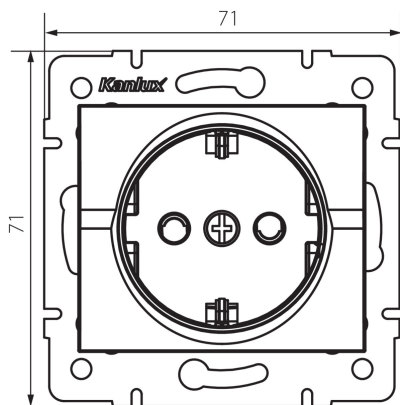

25207 LOGI 02-1240-143 sr

Samostatná zásuvka Schuko s ochranou kontaktů

5905339252074

VŠEOBECNÉ ÚDAJE:

Barva: stříbrná
Místo montáže: k zabudování do zdi
Ochrana kontaktů: ano
Šířka [mm]: 71
Výška [mm]: 71
Průměr montážní krabice: 60
Montážní hloubka: 25
Počet zásuvek: 1

TECHNICKÉ ÚDAJE:

Jmenovité napětí [V]: 250 AC
Jmenovitý proud [A]: 16
Třída ochrany před úrazem elektrickým proudem: I
Materiál kontaktů: CuZn70
Typ uzemnění: typ F
Typ svorky: šroubová svorka
Plast: ABS
Stupeň krytí IP: 20

LOGISTICKÉ ÚDAJE:

Způsob balení: 10
Počet kusů v druhém balení : 10
Počet kusů v hromadném balení: 120
Čistá jednotková hmotnost [g]: 66
Gramáž [g]: 78.25
Délka jednotkového balení [cm]: 10
Šířka jednotkového balení [cm]: 5
Výška jednotkového balení [cm]: 14
Hmotnost kartonu [kg]: 9.39
Šířka kartonu [cm]: 26.5
Výška kartonu [cm]: 32
Délka kartonu [cm]: 44
Objem kartonu [m³]: 0.037312