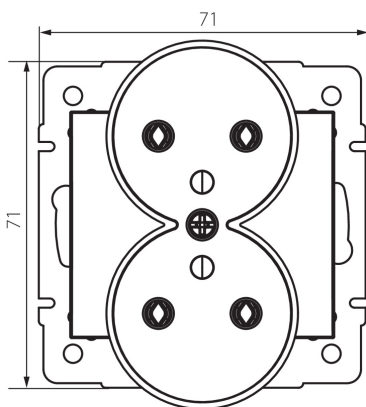

25210 LOGI 02-1253-143 sr

Dvojitá francouzská zásuvka s uzemněním

5905339252104

VŠEOBECNÉ ÚDAJE:

Barva: stříbrná
Místo montáže: k zabudování do zdi
Šířka [mm]: 71
Výška [mm]: 71
Průměr montážní krabice: 60
Montážní hloubka: 25
Počet zásuvek: 2

TECHNICKÉ ÚDAJE:

Jmenovité napětí [V]: 250 AC
Jmenovitý proud [A]: 16
Třída ochrany před úrazem elektrickým proudem: I
Materiál kontaktů: CuZn70
Typ uzemnění: typ E
Typ svorky: šroubová svorka
Plast: ABS
Stupeň krytí IP: 20

LOGISTICKÉ ÚDAJE:

Způsob balení: 10
Počet kusů v druhém balení : 10
Počet kusů v hromadném balení: 120
Čistá jednotková hmotnost [g]: 84
Gramáž [g]: 101.67
Délka jednotkového balení [cm]: 10
Šířka jednotkového balení [cm]: 5
Výška jednotkového balení [cm]: 14
Hmotnost kartonu [kg]: 12.2004
Šířka kartonu [cm]: 25.5
Výška kartonu [cm]: 32
Délka kartonu [cm]: 44
Objem kartonu [m³]: 0.035904

25210 LOGI 02-1253-143 sr

Dvojitá francouzská zásuvka s uzemněním