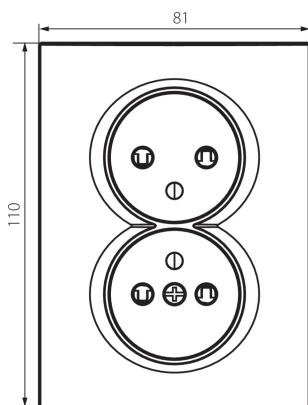

25211 LOGI 02-1260-143 sr

Dvojitá francouzská zásuvka, kompletní s ochranou kontaktů

5905339252111

Není určeno pro CZ/SK trh.

VŠEOBECNÉ ÚDAJE:

Barva: stříbrná
Místo montáže: k zabudování do zdi
Ochrana kontaktů: ano
Šířka [mm]: 81
Výška [mm]: 110
Průměr montážní krabice: 68
Montážní hloubka: 25
Počet zásuvek: 2

TECHNICKÉ ÚDAJE:

Jmenovité napětí [V]: 250 AC
Jmenovitý proud [A]: 16
Třída ochrany před úrazem elektrickým proudem: I
Materiál kontaktů: CuZn70
Typ uzemnění: typ E
Typ svorky: šroubová svorka
Plast: ABS
Stupeň krytí IP: 20

LOGISTICKÉ ÚDAJE:

Způsob balení: 10
Počet kusů v druhém balení: 10
Počet kusů v hromadném balení: 120
Čistá jednotková hmotnost [g]: 106
Gramáž [g]: 122.75
Délka jednotkového balení [cm]: 10
Šířka jednotkového balení [cm]: 5
Výška jednotkového balení [cm]: 18
Hmotnost kartonu [kg]: 14.73
Šířka kartonu [cm]: 25
Výška kartonu [cm]: 52.5
Délka kartonu [cm]: 52
Objem kartonu [m³]: 0.06825