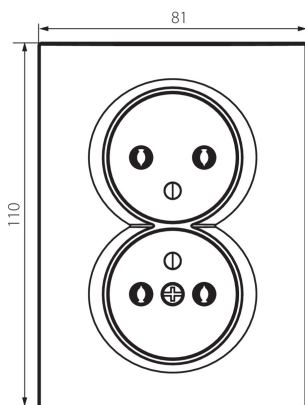

25212 LOGI 02-1261-143 sr

Dvojitá francouzská zásuvka, kompletní

5905339252128

Není určeno pro CZ/SK trh.

VŠEOBECNÉ ÚDAJE:

Barva: stříbrná
Místo montáže: k zabudování do zdi
Šířka [mm]: 81
Výška [mm]: 110
Průměr montážní krabice: 68
Montážní hloubka: 25
Počet zásuvek: 2

TECHNICKÉ ÚDAJE:

Jmenovité napětí [V]: 250 AC
Jmenovitý proud [A]: 16
Třída ochrany před úrazem elektrickým proudem: I
Materiál kontaktů: CuZn70
Typ uzemnění: typ E
Typ svorky: šroubová svorka
Plast: ABS
Stupeň krytí IP: 20

LOGISTICKÉ ÚDAJE:

Způsob balení: 10
Počet kusů v druhém balení: 10
Počet kusů v hromadném balení: 120
Čistá jednotková hmotnost [g]: 102
Gramáž [g]: 118.75
Délka jednotkového balení [cm]: 10
Šířka jednotkového balení [cm]: 5
Výška jednotkového balení [cm]: 18
Hmotnost kartonu [kg]: 14.25
Šířka kartonu [cm]: 25
Výška kartonu [cm]: 52.5
Délka kartonu [cm]: 52
Objem kartonu [m³]: 0.06825

25212 LOGI 02-1261-143 sr

Dvojitá francouzská zásuvka, kompletní