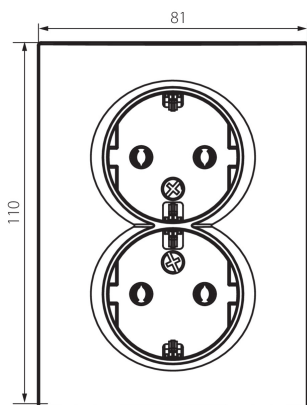

25213 LOGI 02-1270-143 sr

Zásuvka dvojitá Schuko, kompletní

5905339252135

VŠEOBECNÉ ÚDAJE:

Barva: stříbrná
Místo montáže: k zabudování do zdi
Šířka [mm]: 81
Výška [mm]: 110
Průměr montážní krabice: 68
Montážní hloubka: 25
Počet zásuvek: 2

TECHNICKÉ ÚDAJE:

Jmenovité napětí [V]: 250 AC
Jmenovitý proud [A]: 16
Třída ochrany před úrazem elektrickým proudem: I
Materiál kontaktů: CuZn70
Typ uzemnění: typ F
Typ svorky: šroubová svorka
Plast: ABS
Stupeň krytí IP: 20

LOGISTICKÉ ÚDAJE:

Způsob balení: 10
Počet kusů v druhém balení : 10
Počet kusů v hromadném balení: 120
Čistá jednotková hmotnost [g]: 104
Gramáž [g]: 119.58
Délka jednotkového balení [cm]: 10
Šířka jednotkového balení [cm]: 5
Výška jednotkového balení [cm]: 18
Hmotnost kartonu [kg]: 14.3496
Šířka kartonu [cm]: 25
Výška kartonu [cm]: 52.5
Délka kartonu [cm]: 52
Objem kartonu [m³]: 0.06825

25213 LOGI 02-1270-143 sr

Zásuvka dvojitá Schuko, kompletní