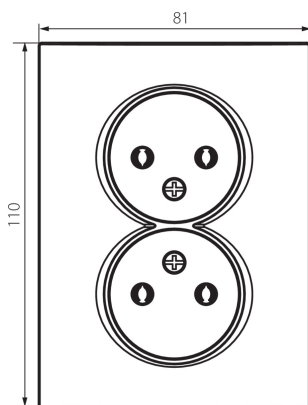

25214 LOGI 02-1280-143 sr

Dvojitá zásuvka bez uzemnění, kompletní

5905339252142

Není určeno pro CZ/SK trh.

VŠEOBECNÉ ÚDAJE:

Barva: stříbrná
Místo montáže: k zabudování do zdi
Šířka [mm]: 81
Výška [mm]: 110
Průměr montážní krabice: 68
Montážní hloubka: 25
Počet zásuvek: 2

TECHNICKÉ ÚDAJE:

Jmenovité napětí [V]: 250 AC
Jmenovitý proud [A]: 16
Třída ochrany před úrazem elektrickým proudem: II
Materiál kontaktů: CuZn70
Typ uzemnění: 2P
Typ svorky: šroubová svorka
Plast: ABS
Stupeň krytí IP: 20

LOGISTICKÉ ÚDAJE:

Způsob balení: 10
Počet kusů v druhém balení : 10
Počet kusů v hromadném balení: 120
Čistá jednotková hmotnost [g]: 88
Gramáž [g]: 104.42
Délka jednotkového balení [cm]: 10
Šířka jednotkového balení [cm]: 4
Výška jednotkového balení [cm]: 18
Hmotnost kartonu [kg]: 12.5304
Šířka kartonu [cm]: 22
Výška kartonu [cm]: 51.2
Délka kartonu [cm]: 49.5
Objem kartonu [m³]: 0.055757

25214 LOGI 02-1280-143 sr

Dvojitá zásuvka bez uzemnění, kompletní