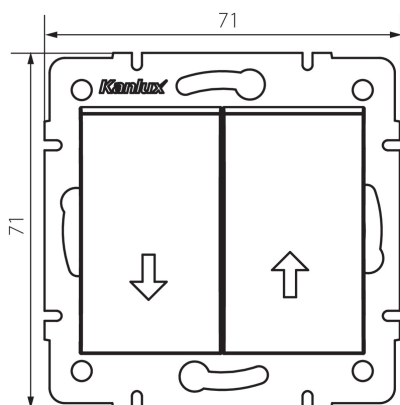

25217 LOGI 02-1310-143 sr

Žaluziové tlačítko

5905339252173

VŠEOBECNÉ ÚDAJE:

Barva: stříbrná
Místo montáže: k zabudování do zdi
Podsvícení: ne
Šířka [mm]: 71
Výška [mm]: 71
Průměr montážní krabice: 60
Montážní hloubka: 25

TECHNICKÉ ÚDAJE:

Jmenovité napětí [V]: 250 AC
Materiál kontaktů: CuZn70
Typ svorky: šroubová svorka
Plast: ABS
Počet táhel: 2
Jmenovitý proud [AX]: 10
Stupeň krytí IP: 20

LOGISTICKÉ ÚDAJE:

Způsob balení: 10
Počet kusů v druhém balení : 10
Počet kusů v hromadném balení: 120
Čistá jednotková hmotnost [g]: 74
Gramáž [g]: 86.33
Délka jednotkového balení [cm]: 10
Šířka jednotkového balení [cm]: 4
Výška jednotkového balení [cm]: 14
Hmotnost kartonu [kg]: 10.3596
Šířka kartonu [cm]: 25.5
Výška kartonu [cm]: 32
Délka kartonu [cm]: 44
Objem kartonu [m³]: 0.035904