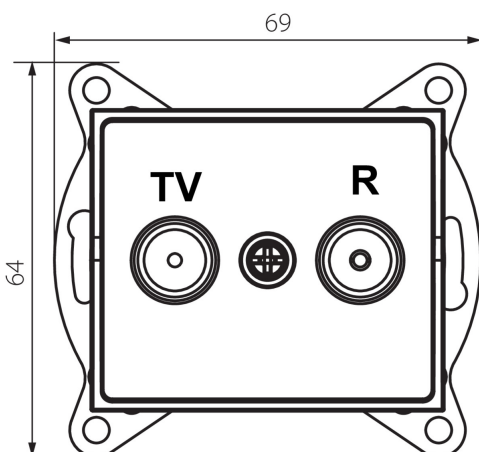

### VŠEOBECNÉ ÚDAJE:

**Barva:** stříbrná

**Místo montáže:** k zabudování do zdi

**Šířka [mm]:** 69

**Výška [mm]:** 64

**Průměr montážní krabice:** 60

**Počet zásuvek:** 2

### TECHNICKÉ ÚDAJE:

**Typ zásuvek:** RTV průchozí

**Plast:** ABS