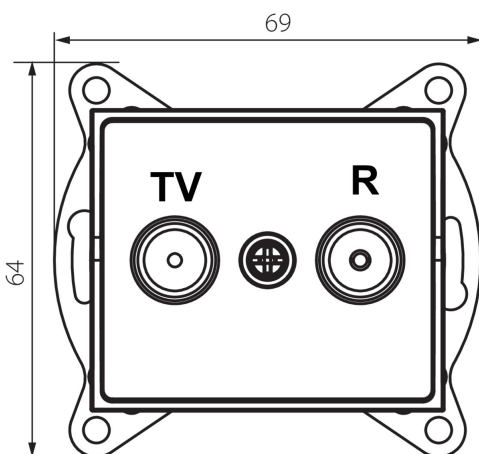

25219 LOGI 02-1330-043 sr

Zásuvka RTV koncová

5905339252197

VŠEOBECNÉ ÚDAJE:

Barva: stříbrná

Místo montáže: k zabudování do zdi

Šířka [mm]: 69

Výška [mm]: 64

Průměr montážní krabice: 60

Počet zásuvek: 2

TECHNICKÉ ÚDAJE:

Typ zásuvek: RTV koncová

Plast: ABS

LOGISTICKÉ ÚDAJE:

Způsob balení: 10

Počet kusů v druhém balení : 10

Počet kusů v hromadném balení: 120

Čistá jednotková hmotnost [g]: 86

Gramáž [g]: 98.67

Délka jednotkového balení [cm]: 10

Šířka jednotkového balení [cm]: 3.5

Výška jednotkového balení [cm]: 14

Hmotnost kartonu [kg]: 11.8404

Šířka kartonu [cm]: 25.5

Výška kartonu [cm]: 32

Délka kartonu [cm]: 44

Objem kartonu [m³]: 0.035904