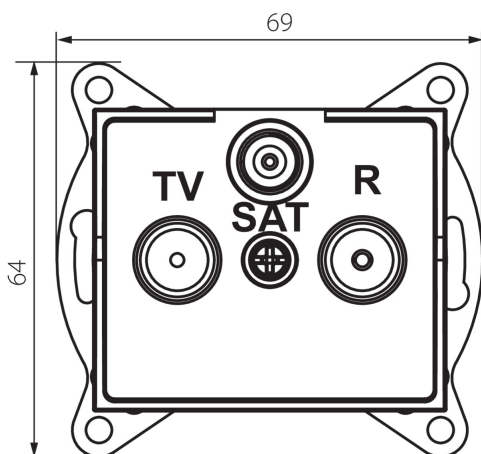

25220 LOGI 02-1340-043 sr

Zásuvka RTV-SAT průběžná

5905339252203

VŠEOBECNÉ ÚDAJE:

Barva: stříbrná

Místo montáže: k zabudování do zdi

Šířka [mm]: 69

Výška [mm]: 64

Průměr montážní krabice: 60

Počet zásuvek: 3

TECHNICKÉ ÚDAJE:

Typ zásuvek: RTV Sat-průchozí

Plast: ABS

LOGISTICKÉ ÚDAJE:

Způsob balení: 10

Počet kusů v druhém balení : 10

Počet kusů v hromadném balení: 120

Čistá jednotková hmotnost [g]: 92

Gramáž [g]: 104.67

Délka jednotkového balení [cm]: 10

Šířka jednotkového balení [cm]: 4

Výška jednotkového balení [cm]: 14

Hmotnost kartonu [kg]: 12.5604

Šířka kartonu [cm]: 25.5

Výška kartonu [cm]: 32

Délka kartonu [cm]: 44

Objem kartonu [m³]: 0.035904