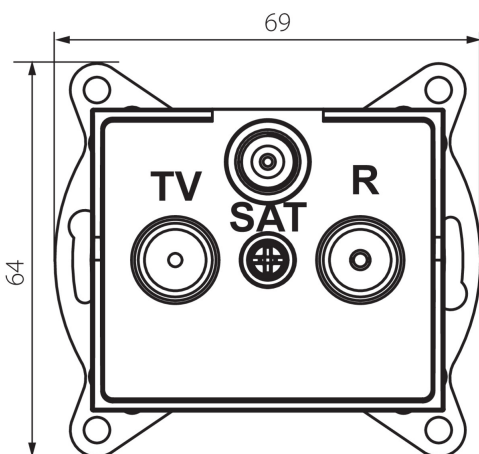

25221 LOGI 02-1350-043 sr

Zásuvka RTV-SAT koncová

5905339252210

VŠEOBECNÉ ÚDAJE:

Barva: stříbrná

Místo montáže: k zabudování do zdi

Šířka [mm]: 69

Výška [mm]: 64

Průměr montážní krabice: 60

Počet zásuvek: 3

TECHNICKÉ ÚDAJE:

Typ zásuvek: RTV Sat-koncová

Plast: ABS

LOGISTICKÉ ÚDAJE:

Způsob balení: 10

Počet kusů v druhém balení : 10

Počet kusů v hromadném balení: 120

Čistá jednotková hmotnost [g]: 92

Gramáž [g]: 104.42

Délka jednotkového balení [cm]: 10

Šířka jednotkového balení [cm]: 4

Výška jednotkového balení [cm]: 14

Hmotnost kartonu [kg]: 12.5304

Šířka kartonu [cm]: 25.5

Výška kartonu [cm]: 32

Délka kartonu [cm]: 44

Objem kartonu [m³]: 0.035904