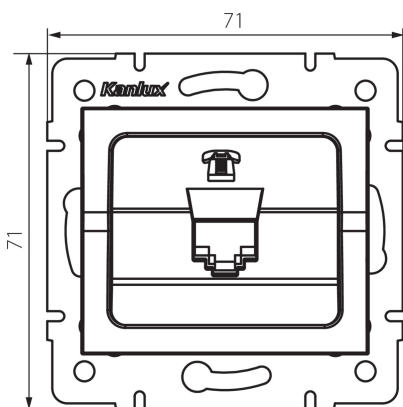

25224 LOGI 02-1370-043 sr

Telefonní zásuvka samostatná (RJ11)

5905339252241

VŠEOBECNÉ ÚDAJE:

Barva: stříbrná
Místo montáže: k zabudování do zdi
Šířka [mm]: 71
Výška [mm]: 71
Průměr montážní krabice: 60
Počet zásuvek: 1

TECHNICKÉ ÚDAJE:

Typ zásuvek: Samostatná telefonní RJ11
Plast: ABS

LOGISTICKÉ ÚDAJE:

Způsob balení: 10
Počet kusů v druhém balení : 10
Počet kusů v hromadném balení: 120
Čistá jednotková hmotnost [g]: 52
Gramáž [g]: 64.58
Délka jednotkového balení [cm]: 10
Šířka jednotkového balení [cm]: 4
Výška jednotkového balení [cm]: 14
Hmotnost kartonu [kg]: 7.7496
Šířka kartonu [cm]: 25.5
Výška kartonu [cm]: 32
Délka kartonu [cm]: 44
Objem kartonu [m³]: 0.035904