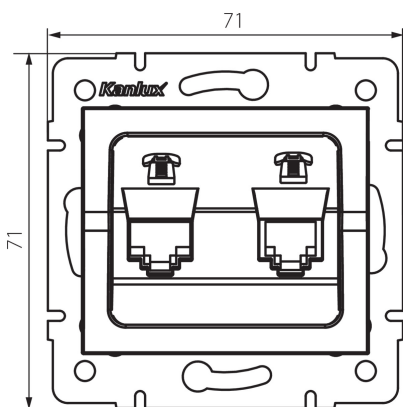

## 25225 LOGI 02-1380-043 sr

Telefonní zásuvka dvojitá nezávislá (2xRJ11)

5905339252258

### VŠEOBECNÉ ÚDAJE:

**Barva:** stříbrná  
**Místo montáže:** k zabudování do zdi  
**Šířka [mm]:** 71  
**Výška [mm]:** 71  
**Průměr montážní krabice:** 60  
**Počet zásuvek:** 2

### TECHNICKÉ ÚDAJE:

**Typ zásuvek:** dvojitá telefonní nezávislá 2 x RJ11  
**Plast:** ABS